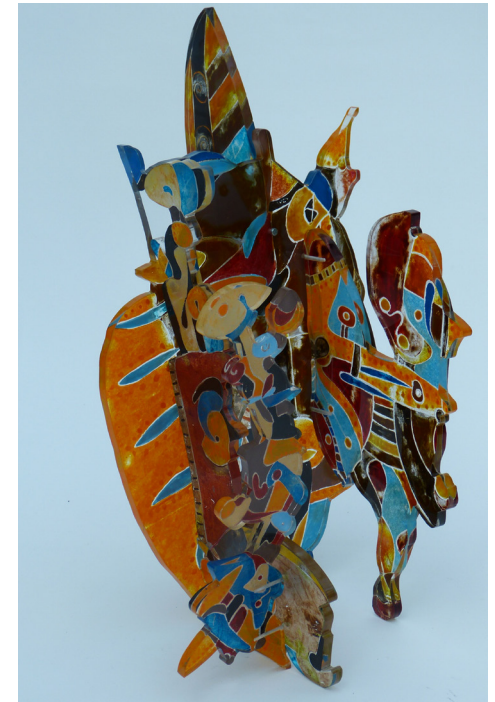

EXPOSITION

Peinture & sculpture

Françoise Vettes & Michel Delhaye

du 20 au 31 janvier 2015

INVITATION

Vernissage :
Jeudi 22 janvier
à 19 heures

// Françoise Vettes //

« Mes tableaux sont comme des unités fondées sur le dynamisme du geste, la force des couleurs, l'imbrication signifiante des formes et la richesse des matières. Ils sont imaginaires, construits et déconstruits, en constante évolution. »

// Michel Delhaye //

“Je cherche des espaces, des territoires dans lesquels les spectateurs puissent projeter leur imaginaire. J'aime l'idée de balade, de flânerie, d'enfance et de jeux. Mon cheminement se décline sur des supports transparents, du petit format aux installations monumentales.”